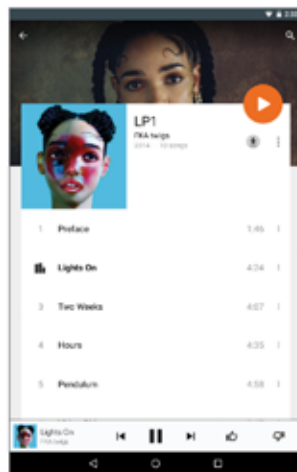

Получавайте известия за всеки интересен концерт, който ще се случи във вашия град.

Band Of The Day

Специално приложение, в което получавате препоръка за нова група всеки божи ден. В приложението има информация за биографията и дискографията на артистите, както и подобрани парчета, които да чуете. Можете да видите календар и назад.

Deezer music

Deezer се отличава с добрите си методи за откриване на музика и възможността да се показват текстовете на песните, които слушате в момента. Селектирани радиа, функцията Discover Flow и множество плейлисти, които са достъпни и офлайн в платената версия.

Google Play Music

Play Music е плейър за музикални файлове от устройството ви, както и за платената стрийминг услуга на Google. Също така можете да синхронизирате музиката от дисковете си с облачната библиотека в услугата, която да слушате от всякакви устройства.