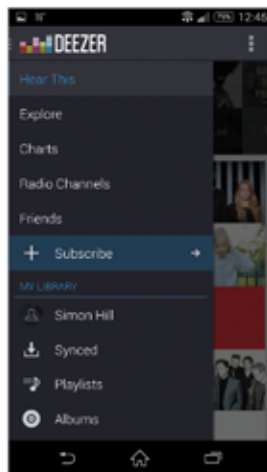

Получавайте известия за всеки интересен концерт, който ще се случи във вашия град.

Band Of The Day

Специално приложение, в което получавате препоръка за нова група всеки божи ден. В приложението има информация за биографията и дискографията на артистите, както и подобрани парчета, които да чуете. Можете да видите календар и назад.

Deezer music

Deezer се отличава с добрите си методи за откриване на музика и възможността да се показват текстовете на песните, които слушате в момента. Селектирани радиа, функцията Discover Flow и множество плейлисти, които са достъпни и офлайн в платената версия.

Google Play Music

Play Music е плейър за музикални файлове от устройството ви, както и за платената стрийминг услуга на Google. Също така можете да синхронизирате музиката от дисковете си с облачната библиотека в услугата, която да слушате от всякакви устройства.