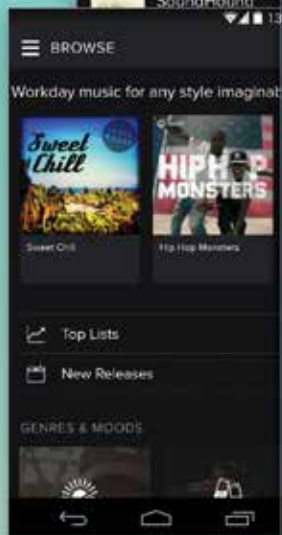

Deezer music

Deezer се отличава с добрите си методи за откриване на музика и възможността да се показват текстовете на песните, които слушате в момента. Селектирани радиа, функцията Discover Flow и множество плейлисти, които са достъпни и офлайн в платената версия.

Google Play Music

Play Music е плейър за музикални файлове от устройството ви, както и за платената стрийминг услуга на Google. Също така можете да синхронизирате музиката от дисковете си с облачната библиотека в услугата, която да слушате от всякакви устройства.