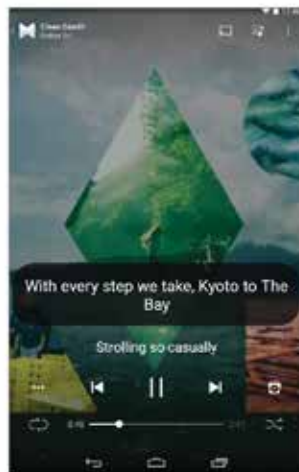

Spotify

Смартфон приложенияето на Spotify предлага слушането на радиа, плейлисти и албуми в режим Shuffle и с реклами. Платената версия дава по-голяма свобода, както и опция за офлайн слушане. Browse секцията дава избор от променящи се плейлисти и препоръчана музика за всеки потребител.

Spotify Premium позволява да контролирате десктоп приложенияето от мобилните версии.

Soundcloud

Soundcloud е мястото, където огромна част от артистите качват най-новите си творения. Мобилното приложение на услугата дава постоянен достъп до нея и работи като своеобразна социална мрежа, в която можете да следвате любимите си артисти, както и свои приятели.

Musixmatch

Вижте текстовете на любимите си песни, докато ги слушате. Musixmatch има богата база от текстове, които са синхронизирани така, че да „текат“ заедно с песните, докато ги слушате. Приложението има интеграция с всички популярни музикални услуги.