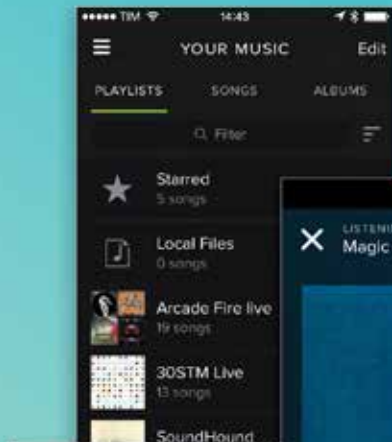

Deezer music

Deezer се отличава с добрите си методи за откриване на музика и възможността да се показват текстовете на песните, които слушате в момента. Селектирани радиа, функцията Discover Flow и множество плейлисти, които са достъпни и офлайн в платената версия.

Google Play Music

Play Music е плейър за музикални файлове от устройството ви, както и за платената стрийминг услуга на Google. Също така можете да синхронизирате музиката от дисковете си с облачната библиотека в услугата, която да слушате от всякакви устройства.

Spotify

Смартфон приложенияето на Spotify предлага слушането на радиа, плейлисти и албуми в режим Shuffle и с реклами. Платената версия дава по-голяма свобода, както и опция за офлайн слушане. Browse секцията дава избор от променящи се плейлисти и препоръчана музика за всеки потребител.

Spotify Premium позволява да контролирате десктоп приложенияето от мобилните версии.

Soundcloud

Soundcloud е мястото, където огромна част от артистите качват най-новите си творения. Мобилното приложение на услугата дава постоянен достъп до нея и работи като своеобразна социална мрежа, в която можете да следвате любимите си артисти, както и свои приятели.