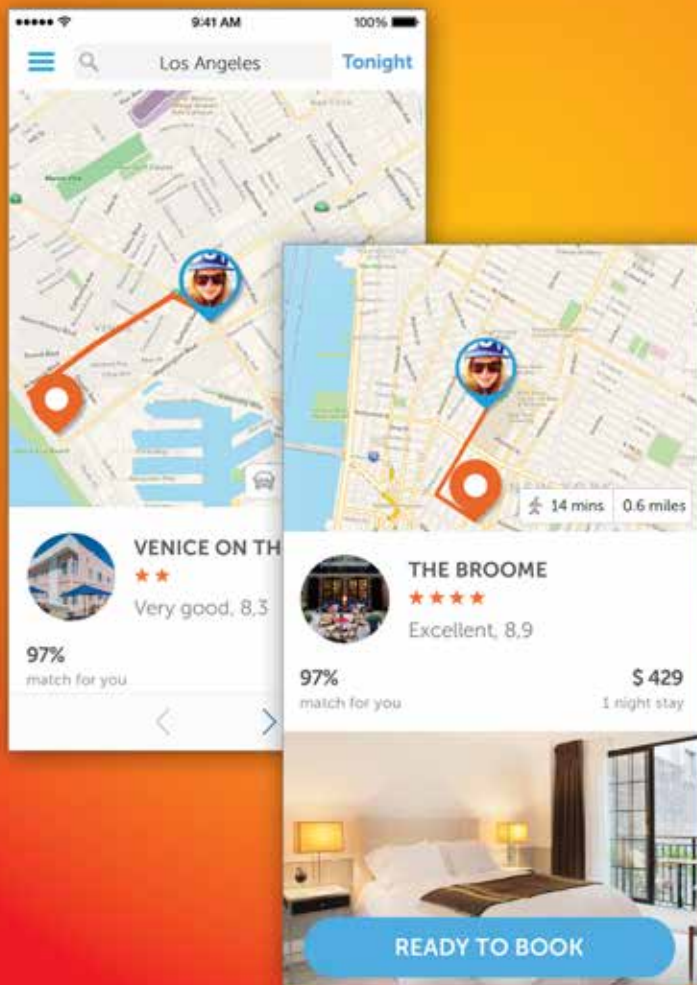

Angry Birds Stella POP!

Пукайте балони с помощта на бесните пилета, за да победите омразните зелени прасета. Колкото сте по-добри, толкова по-разнообразни атаки ще можете да използвате. В различните нива има различни цели, като при някои имате и ограничено време.

Booking Now

Booking.com е най-голямата платформа за хотелски резервации в света, която разполага с огромна база от хотели и хостели, както и милиони ревюта от потребители. Всичко това е достъпно с няколко докосвания в новото приложение на сайта Booking Now.

Приложението засича локацията ви и показва места за спане в непосредствена близост до вас.

Do Button by IFTTT

Създайте своя персонализиран Do Button. С неговото натискане можете да изпълнявате най-разнообразни действия, събрани в рецепти. Приложението има интеграция с множество услуги, включително термостата Nest, умни крушки и Google Drive.