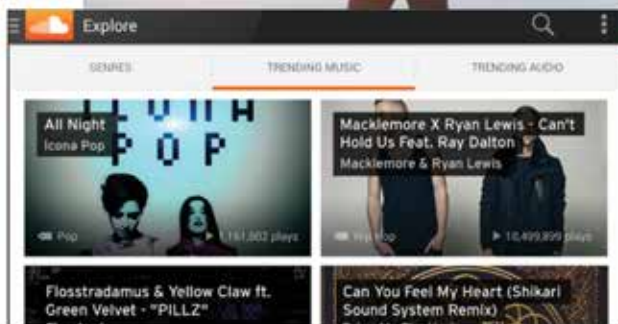

Deezer music

Deezer се отличава с добрите си методи за откриване на музика и възможността да се показват текстовете на песните, които слушате в момента. Селектирани радиа, функцията Discover Flow и множество плейлисти, които са достъпни и офлайн в платената версия.

Google Play Music

Play Music е плейър за музикални файлове от устройството ви, както и за платената стрийминг услуга на Google. Също така можете да синхронизирате музиката от дисковете си с облачната библиотека в услугата, която да слушате от всякакви устройства.

Spotify

Смартфон приложенияето на Spotify предлага слушането на радиа, плейлисти и албуми в режим Shuffle и с реклами. Платената версия дава по-голяма свобода, както и опция за офлайн слушане. Browse секцията дава избор от променящи се плейлисти и препоръчана музика за всеки потребител.

Spotify Premium позволява да контролирате десктоп приложенияето от мобилните версии.

Soundcloud

Soundcloud е мястото, където огромна част от артистите качват най-новите си творения. Мобилното приложение на услугата дава постоянен достъп до нея и работи като своеобразна социална мрежа, в която можете да следвате любимите си артисти, както и свои приятели.