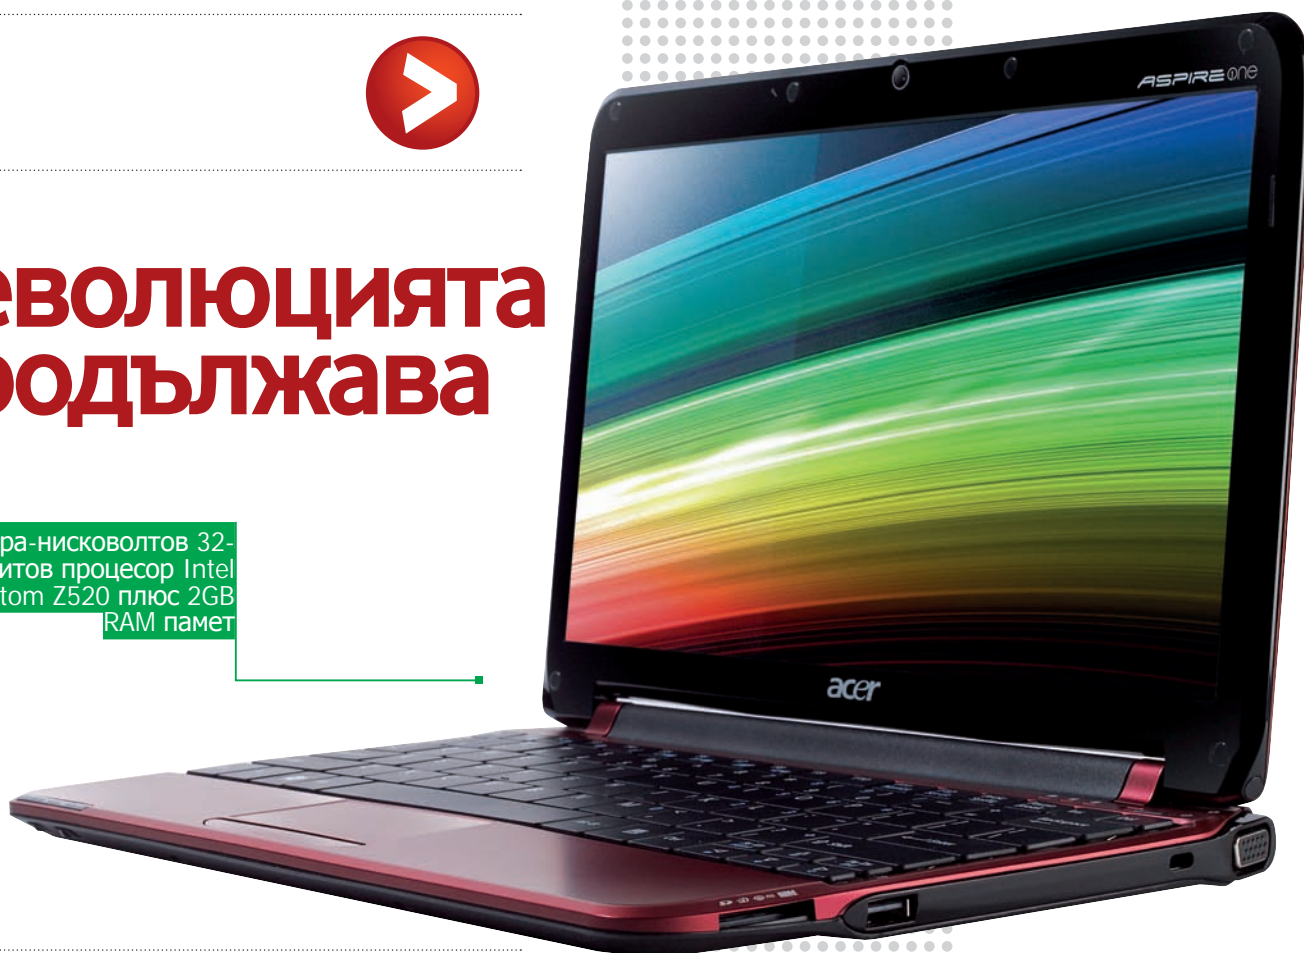

Революцията продължава

Ултра-нисковолтов 32-битов процесор Intel Atom Z520 плюс 2GB RAM памет

В началото скандални, сега желани дори и от отявлените им врагове, пазарът на нетбуци набира сериозна скорост. Интересният и новаторски Acer Aspire One 751, предоставен ни за тест от Asbis, е първият представител на нова поредица от модели, които без съмнение ще задържат потребителското внимание към малките мобилни компютри.

Новакът е базиран на миналогодишния 32-битов Atom Z520 процесор на Intel с тактова честота от 1.33 GHz. Освен това в системата е използван и мобилният Intel US15W Express чипсет. Приятна промяна внася възможността да се използват цели 2GB DDR2 667/800 MHz системна памет (но отново в едноканален режим).

Определено екранът е нещо ново за сегмента. Размерът му вече достига предостатъчните за удобна работа 11.6 инча диагонал. Освен това

тук отново се среща с една позната технология. Става въпрос за Acer CrystalBrite LED TFT екран. Освен че е с LED подсветка, резолюцията му е HD и е с пропорция 1366x768 пиксела (WXGA), като поддържа и широкоекранен формат на картината. Освен образи с висока резолюция вече ще можем и да слушаме звук с подобаващо качество – Aspire One 751 поддържа стандартите Dolby и HD Audio.